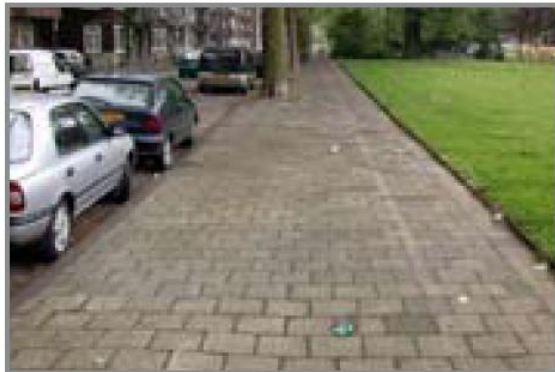

- 
- Onverzorgd straatbeeld
  - Er is veel onkruid, in grote plukken aanwezig

10

Schoon

A

B

C

#### 4. ZWERFVUIL - VERHARDING/GROEN/WATER

- Schoon en verzorgd straatbeeld
- Er ligt incidenteel een stukje zwerfvuil

- 
- Verzorgd straatbeeld
  - Op enkele plekken op straat en in de beplanting ligt zwerfvuil

- 
- Onverzorgd straatbeeld
  - Op straat en in de beplanting zijn veel en grote stukken zwerfvuil aanwezig

12

Schoon

A

B

C

- 
- Onverzorgd straatbeeld
  - Over de gehele straatlengte en in de beplanting is hondenpoep aanwezig

14

Schoon

A

B

C